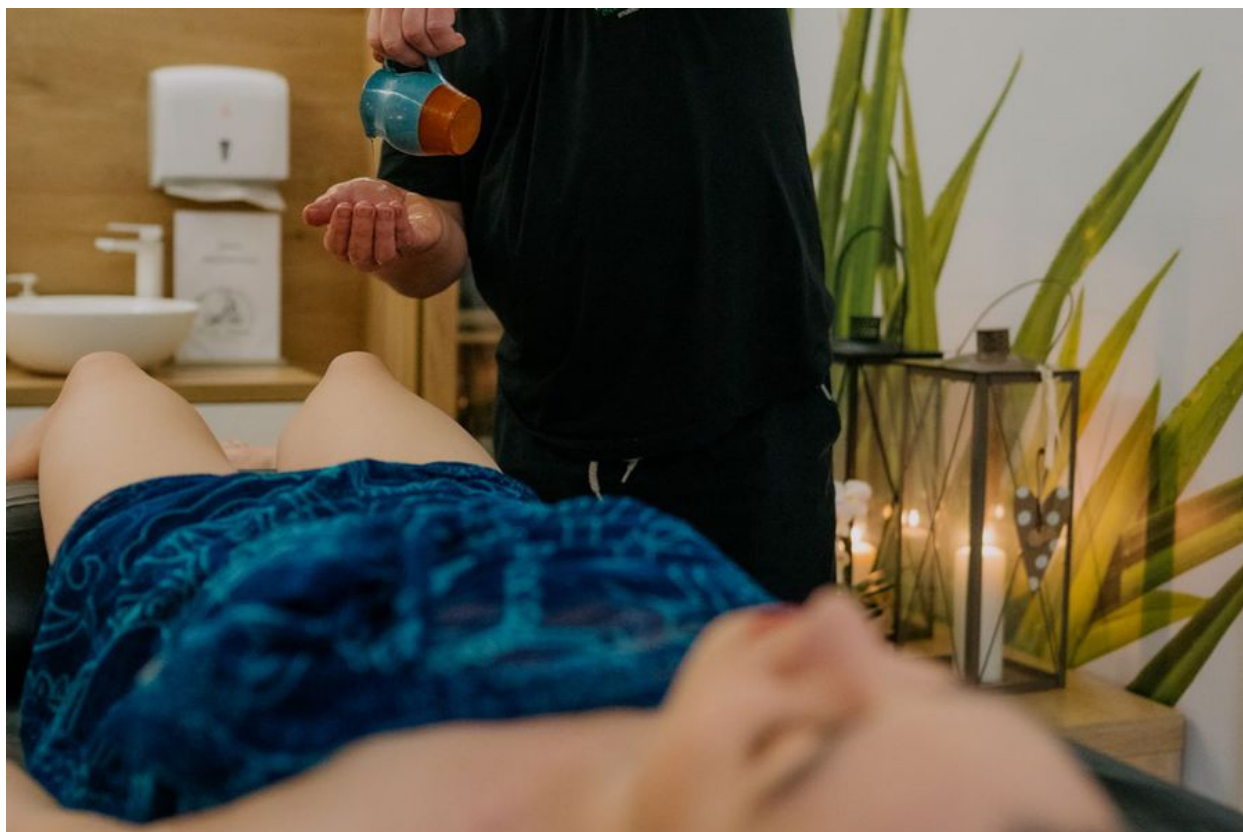

Usługa masażu i ceremonii SPA

Opis usługi

Zapraszamy do skorzystania z usług masażu klasycznego, sportowego, jak i masażu ajurwedyjskich (Abhyanga, Udvartna, Ratnaabhyanga i SHIRODHARA i SHIROABHYANGA), masażu gorącą czekoladą, masażu twarzy, masażu pleców w odnowie biologicznej, masażu ogniową bańką chińską, masażu stóp. Posiadamy w ofercie korzystne karnety oraz pakiety na specjalną okazję. Oferujemy także okolicznościowe karty podarunkowe. Cennik znajduje się na profilu Facebook : Studio Masażu Bliżej Natury Milicz

Usługa z Doliny Baryczy

Usługi masażu stanowią uzupełnienie oferty turystycznej- zapraszamy turystów żądnych wycieczek rowerowych czy rekreacji kajakowej do regeneracji i relaksacji.

Przyjazność dla środowiska