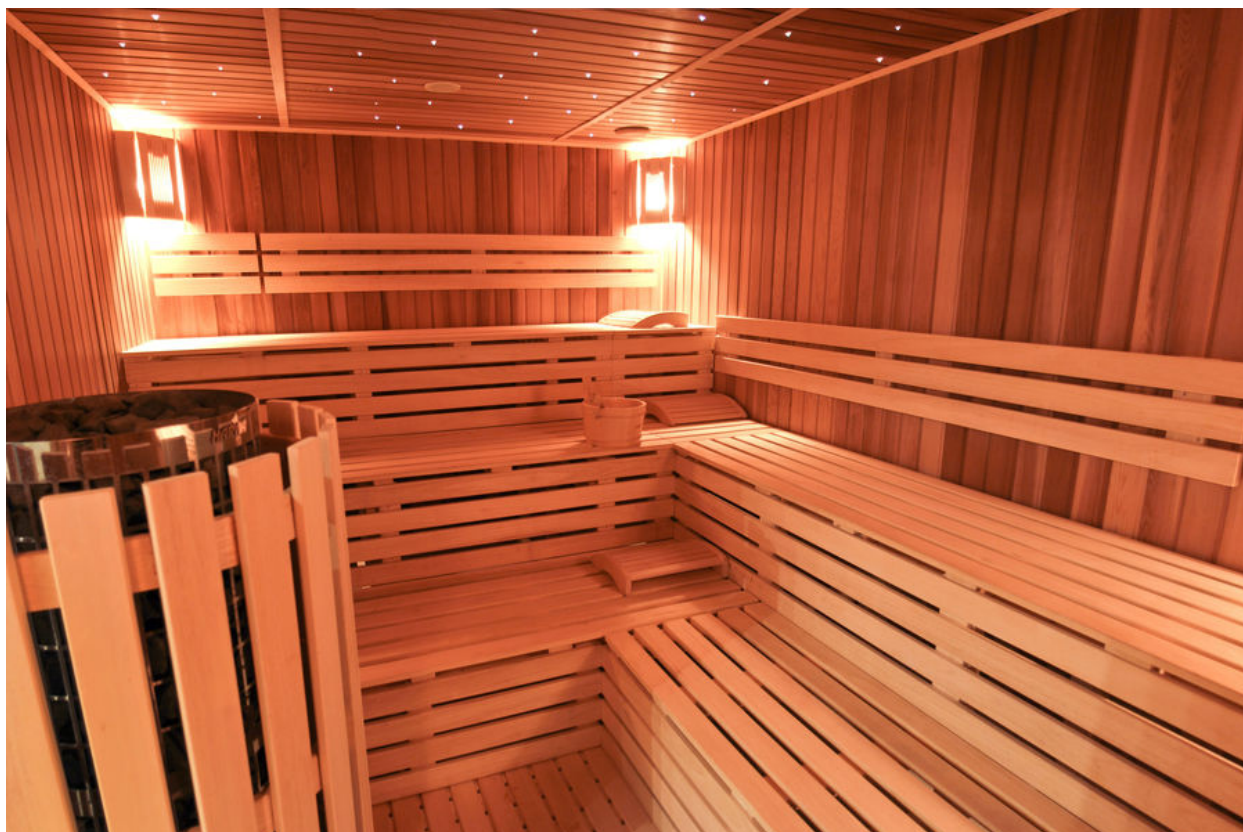

Saunarium w Parku Wodnym "Krośnicka Przystań"

Opis usługi

W Parku Wodnym "Krośnicka Przystań" w Krośnicach mieści się Strefa Spa, w której znajduje się sauna sucha, parowa, łaźnia solankowa, jacuzzi oraz taras zewnętrzny. W wyjątkowym wnętrzu Strefy Spa możesz zregenerować siły, nabrać energii do działania, oczyścić swoje ciało oraz umysł. Stosowanie sauny prowadzi do odnowy biologicznej organizmu człowieka i jest formą profilaktyki prozdrowotnej. Podstawowym działaniem sauny jest poprawa wyglądu skóry, rozluźnienie mięśni, oczyszczenia ciała i zwiększenia odporności. W saunie suchej panuje wysoka temperatura, do 97 stopni Celsjusza oraz niska wilgotność powietrza. Do sauny suchej klienci naszego obiektu mogą wejść jedynie owinięci ręcznikiem, bez stroju kąpielowego. W saunie parowej temperatura jest dużo niższa niż w suchej, gdyż jest w niej 47 stopni Celsjusza. Jest w niej bardzo wysoka wilgotność, która powstaje na skutek pary wodnej. Regularne korzystanie z sauny zapewnia nie tylko piękną skórę, ale skutecznie redukuje codzienny stres i zmęczenie. W strefie sauny mogą przebywać osoby od 16 roku życia. Sauna czynna jest we wszystkie dni tygodnia od godziny 16.00 do 20.45.00. Osoby przebywające na basenie, mogą skorzystać ze strefy Spa. Klient może również wykupić pobyt bez limitu zgodnie z cennikiem.

Usługa z Doliny Baryczy

Nie dotyczy.

Co wyróżnia usługę

Strefa Spa w obiekcie Parku Wodnego "Krośnicka Przystań" jest miejscem z którego każda osoba wyjdzie zrelaksowana i odprężona.

Przyjazność dla środowiska