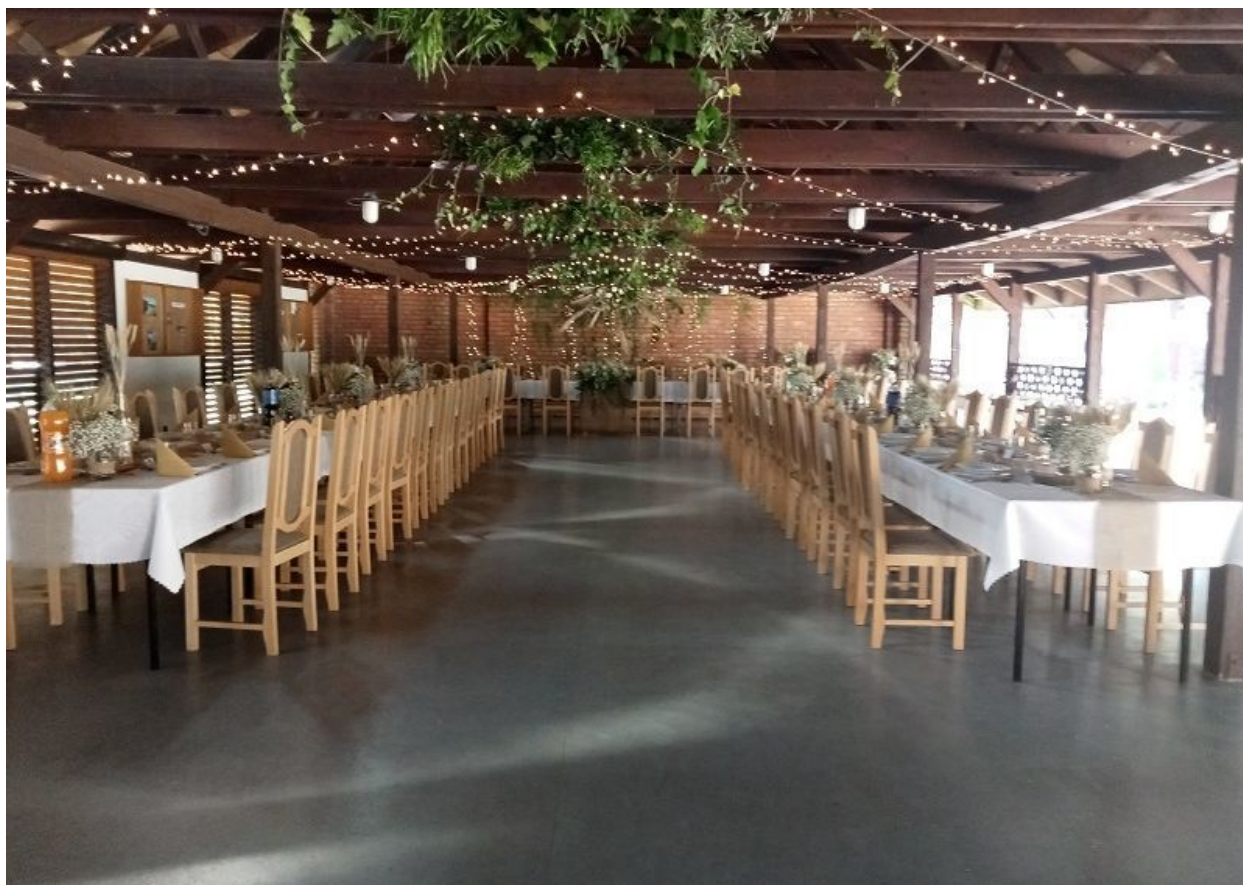

Wynajem sali bankietowej oraz otwartej sali z kominkiem

Opis usługi

Wynajem sali bankietowej na 80 osób. Wynajem otwartej sali na 100 osób z kominkiem. W cenie wyposażenie w zastawę stołową w przypadku wynajmu wraz z kuchnią.

Usługa z Doliny Baryczy

Sale dostępne na terenie ośrodka znajdującego się w parku Doliny Baryczy, obszar Natura 2000, oddalone od zabudowań i zgiełku miasta.

Co wyróżnia usługę

Cały ośrodek przygotowany jest do potrzeb osób niepełnosprawnych. Teren ogrodzony i bezpieczny dla młodzieży szkolnej i przedszkolaków. Bliskie sąsiedztwo Pałacu Myśliwskiego obitego korkiem portugalskim i korą dębu. Park wśród majestatycznych dębów przenosi gości do krainy baśni.