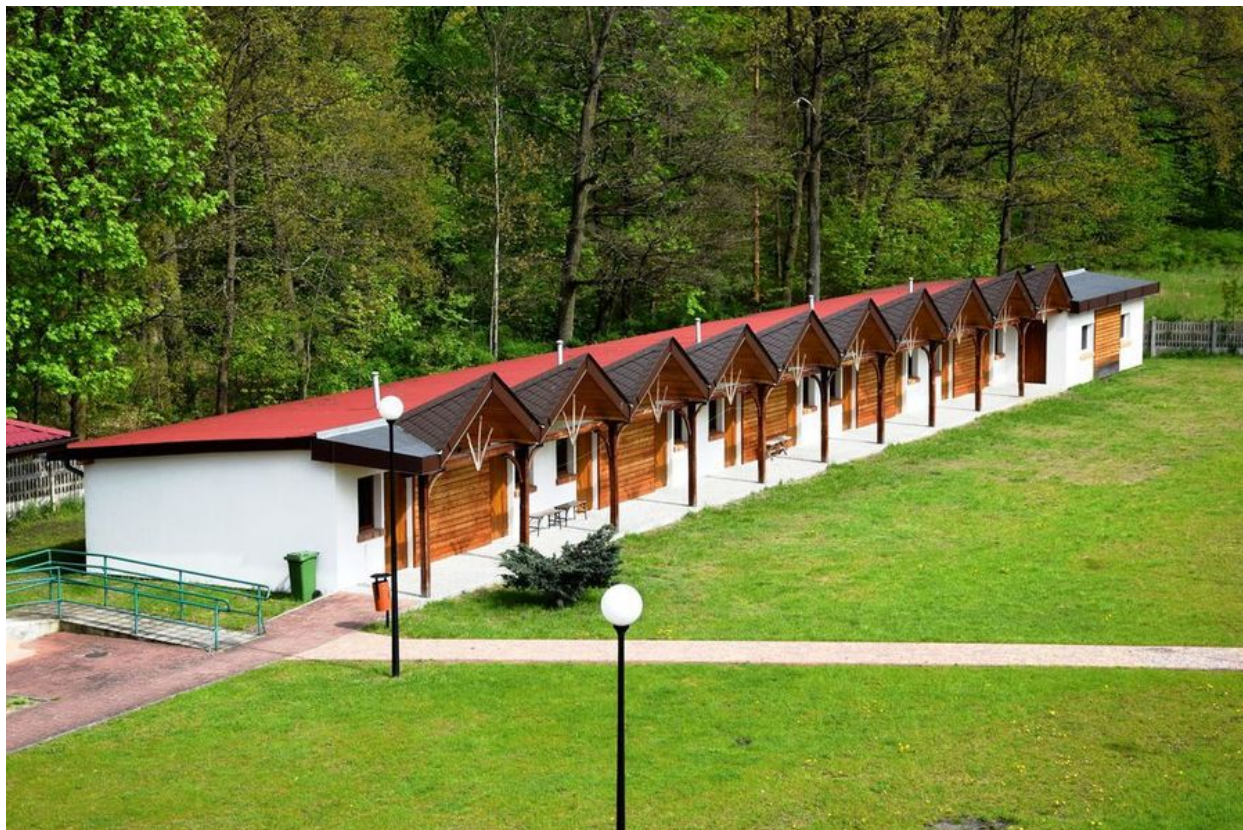

Noclegi "Biały Daniel" w Sośniach

Opis usługi

Miejsca noclegowe w pokojach 3 - osobowych z wspólną łazienką dla dwóch pokoi, na terenie parku Doliny Baryczy w obszarze Natura 2000. Do dyspozycji gości świetlica z w pełni wyposażonym zapleczem kuchennym, Internet WiFi, parking bezpłatny, boisko wielofunkcyjne, otwarta sala z kominkiem oraz wędzarnią, stacja naprawy rowerów.

Usługa z Doliny Baryczy

Ośrodek znajduje się na terenie parku Doliny Baryczy. Służy gościom od lat 70. Jest częścią Kolorowego Szlaku Karpią - więcej informacji w wizytówce.

Co wyróżnia usługę

Cały ośrodek przygotowany jest do potrzeb osób niepełnosprawnych. Teren ogrodzony i bezpieczny dla młodzieży szkolnej i przedszkolaków. Bliskie sąsiedztwo Pałacu Myśliwskiego obitego korkiem portugalskim i korą dębu. Park wśród majestatycznych dębów przenosi gości do krainy baśni.