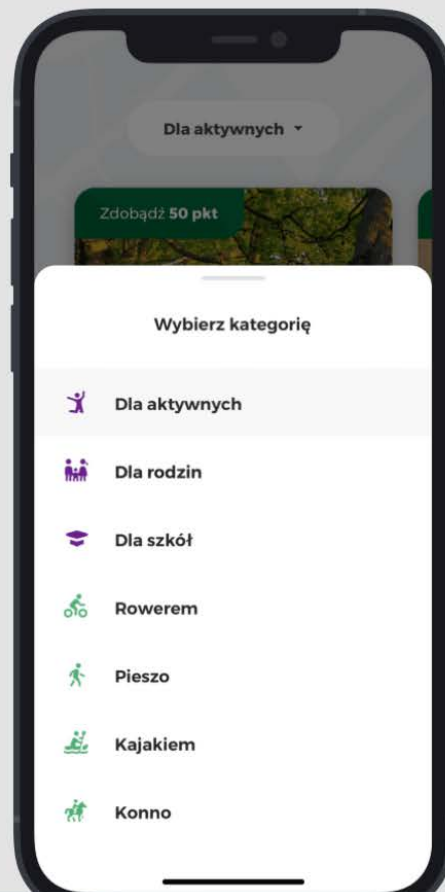

# Aplikacja Dolina Baryczy

← → ↻ [dolinabaryczy.travel](https://dolinabaryczy.travel) ☆ 🌱

[Applikacje](#) [Najaktywniejsze Soł...](#) [Wyniki wyszukiwani...](#) [Baryczy Pole...](#) [dbpoleca: Panel Ad...](#) [Dodaj zasób: Aktual...](#) [meble modo](#) [Cele](#) [Szkolnictwo | Pomo...](#) » | 📄

[O Dolinie Baryczy](#) [Pobierz aplikację](#)  [Oferta turystyczna](#) [Lokalne produkty i usługi](#)

*odkryj*  
**Dolinę Baryczy**

🎵

# Aplikacja Dolina Baryczy

Znajdź na mapie miejsca, które chcesz zobaczyć i odkryj Dolinę Baryczy.

**Pobierz aplikację i odkrywaj szlaki turystyczne Doliny Baryczy:**