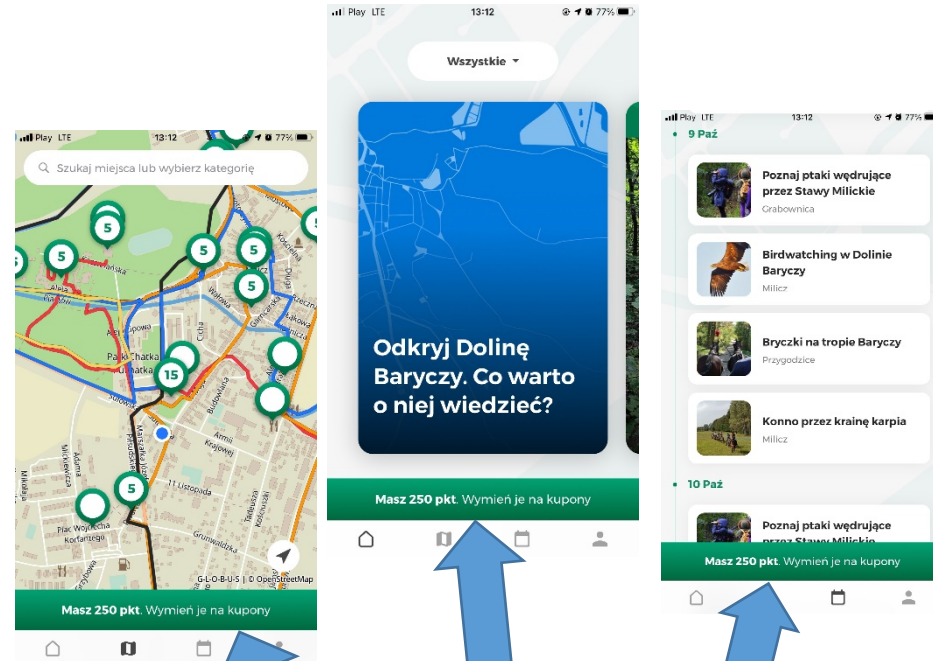

# Aplikacja Doliny Baryczy – zbieranie i wymiana punktów z karty lojalnościowej – co powinni wiedzieć pracownicy

Jak naliczają się punkty w terenie do aplikacji

- Punkty zbiera się przy atrakcjach turystycznych, wystarczy mieć włączoną aplikację (trzeba być zalogowanym) i lokalizację. Punkty naliczają się automatycznie zbliżając się ok 20-30 m od atrakcji.
- Standardowo atrakcję mają 5 pkt. Punkty promowane mogą mieć więcej np. Kolorowy Szlak Karpią obecnie ma 15 pkt.
- Punkty naliczają się w odstępach co 30 dni. To znaczy jeżeli byliśmy 20 lipca przy pałacu Maltzanów to następne punkty naliczą się po 20 sierpnia.
- Do zeskanowania kodu aby palić punkty potrzebna jest zgoda na telefonie na użycie kamery/aparatu

# Aplikacja Doliny Baryczy – zbieranie i wymiana punktów z karty lojalnościowej

Lista naliczonych punktów w aplikacji

Dzisiaj	+ 0 pkt
30% zniżki na bilet wstępu do Muzeum	- 50 pkt
Galeria Druha Bolka	+ 10 pkt
Muzeum Bombki w Miliczu	+ 10 pkt
Kreatywny Obiekt Multifunkcyjny	+ 10 pkt
Kolorowy Szlak Karpia - Muzeum Bombki i KOM	+ 15 pkt
Ostoja w Miliczu	+ 5 pkt
06-08-2021	+ 10 pkt

# Aplikacja Doliny Baryczy – zbieranie i wymiana punktów z karty lojalnościowej