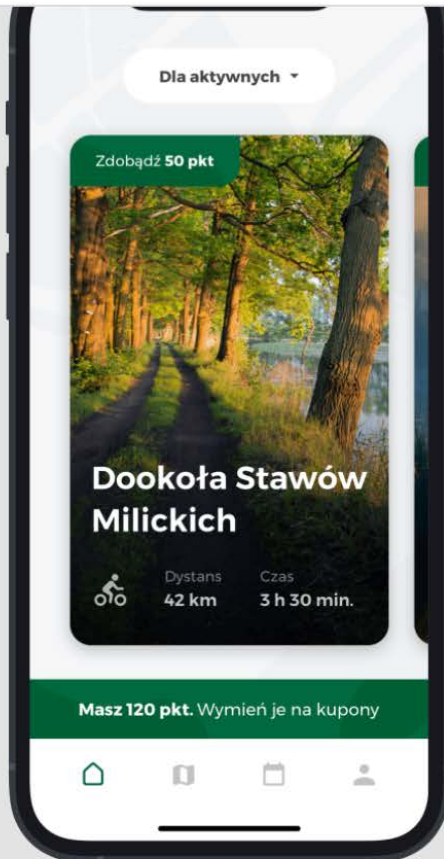

# Aplikacja Dolina Baryczy

← → ↻ [dolinabaryczy.travel](https://dolinabaryczy.travel) ☆ 🌱

[Applikacje](#) [Najaktywniejsze Soł...](#) [Wyniki wyszukiwani...](#) [Baryczy Pole...](#) [dbpoleca: Panel Ad...](#) [Dodaj zasób: Aktual...](#) [meble modo](#) [Cele](#) [Szkolnictwo | Pomo...](#) » | 📄

[O Dolinie Baryczy](#) [Pobierz aplikację](#)  [Oferta turystyczna](#) [Lokalne produkty i usługi](#)

*odkryj*  
**Dolinę Baryczy**

🎵

# Aplikacja Dolina Baryczy