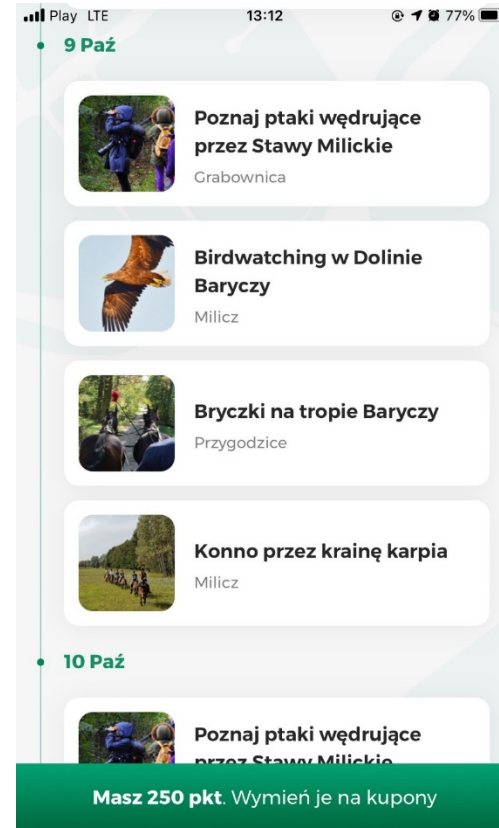

Funkcjonalności – przewodnik mobilny