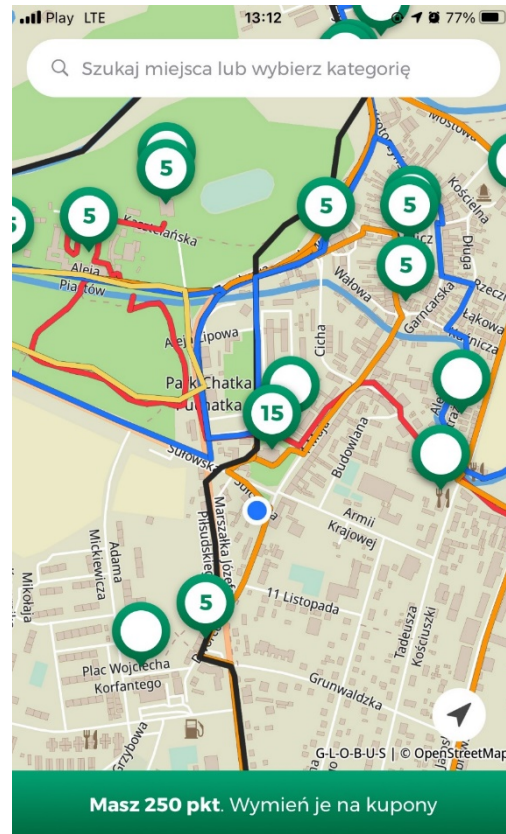

Funkcjonalności – przewodnik mobilny