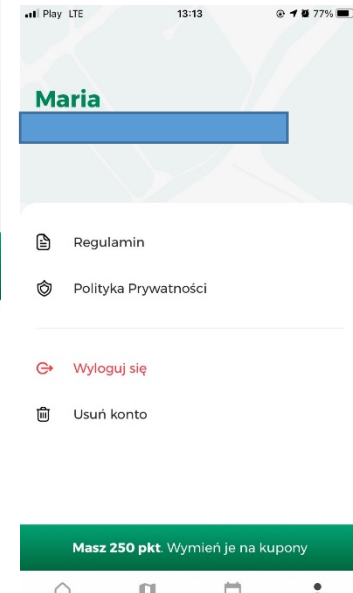

Funkcjonalności – przewodnik mobilny