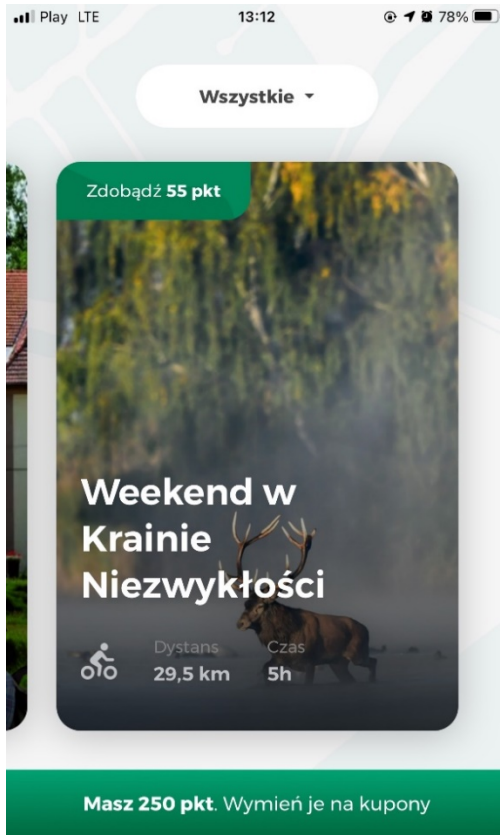

Funkcjonalności – przewodnik mobilny